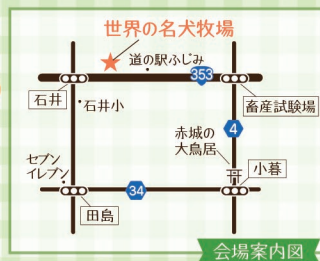

## 9/17.18 祝

[時間] 11:00~15:00

[会場] 世界の名犬牧場 \*入場料別途

前橋市富士見町石井2252-1

種類や使い方  
いろいろ!!

LIXIL 暖蘭物語 (間口2.0間×奥行8尺)

ホームページにはお得な特典や庭づくりの得する  
コラムなど情報満載です♪